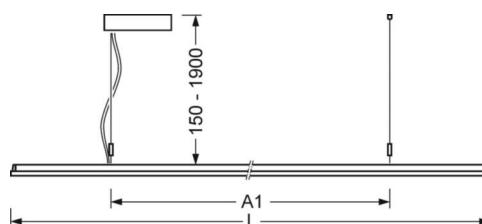

DEEP-LINK

<https://www.regiolum.de/pl/article/46205516170>

Odnosnik	LED 6400lm 840
ηLB	100 %
Φ ↓/↑	74 % / 26 %
UGR pop./pod.	17.1 / 16.4
BAP	65° < 3000cd/m ²

MECHANIKA

Kolor obudowy	biały beskidzki RAL 9016
Wymiary (DxSzxW/ŚrxW)	1558mm x 321mm x 24mm
Masa (netto)	6.3kg
Rodzaj montażu	Montaż pojedynczy zwieszakowy, Montaż pasm świetlnych zwieszakowych

Wymiary

L	1558 mm	Długość
B	321 mm	Szerokość
H	24 mm	Wysokość
A1	900 mm	Odstęp mocowań przy montażu pojedynczym
P min	150 mm	Minimalna długość wieszaka
P max	1900 mm	Maksymalna długość wieszaka

LC SYSTEM