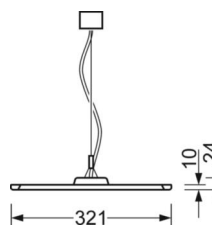

DEEP-LINK

<https://www.regiolum.de/pl/article/46205516170>

Odnosnik	LED 6400lm 840
ηLB	100 %
Φ ↓/↑	74 % / 26 %
UGR pop./pod.	17.1 / 16.4
BAP	65° < 3000cd/m ²

MECHANIKA

Kolor obudowy	biały beskidzki RAL 9016
Wymiary (DxSzxW/ŚrxW)	1558mm x 321mm x 24mm
Masa (netto)	6.3kg
Rodzaj montażu	Montaż pojedynczy zwieszakowy, Montaż pasm świetlnych zwieszakowych

Wymiary

L	1558 mm	Długość
B	321 mm	Szerokość
H	24 mm	Wysokość
A1	900 mm	Odstęp mocowań przy montażu pojedynczym
P min	150 mm	Minimalna długość wieszaka
P max	1900 mm	Maksymalna długość wieszaka

LC SYSTEM