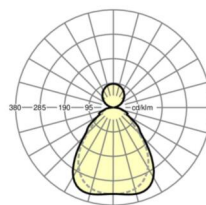

CHARAKTERYSTYKA

Numer katalogowy	46205516170
Numer EAN	4020863378579
Numer taryfy celnej	94051190
Znak jakości	IP 20, Klasa ochrony I, BAP 65° < 3000, F, Indoor, CE
Klasa odporności IK	IK02
Temperatura otoczenia	ta 25°C
Okres gwarancji	5 lata
Możliwość dofinansowania ze środków państwowych	BEG – dofinansowanie do domów energooszczędnych (ważne tylko dla Niemiec)

ELEKTROTECHNIKA

Zasilacz	Elektroniczny sterownik DALI (1 szt.)
Light Control	netlife easy01
Moc systemowa	48W
Napięcie sieciowe	230V/50Hz
Automat z bezpiecznikami (prąd rozruchowy)	12 szt./B10, 20 szt./B16, 21 szt./C10, 33 szt./C16
Klasa efektywności energetycznej/Źródło światła	C

TECHNIKA ŚWIETLNA

Wyposażenie	LED, współczynnik oddawania barw/kolor światła CRI ≥ 80 / 4000K
Tolerancja koloru (MacAdam)	3SDCM
Nominalny strumień świetlny	6414lm
Trwałość LED	50000h L90/B10 (Tq 25°C)
Wydajność oprawy	135lm/W
UGR pop./pod.	17.1 / 16.4

DEEP-LINK

<https://www.regiolum.de/pl/article/46205516170>